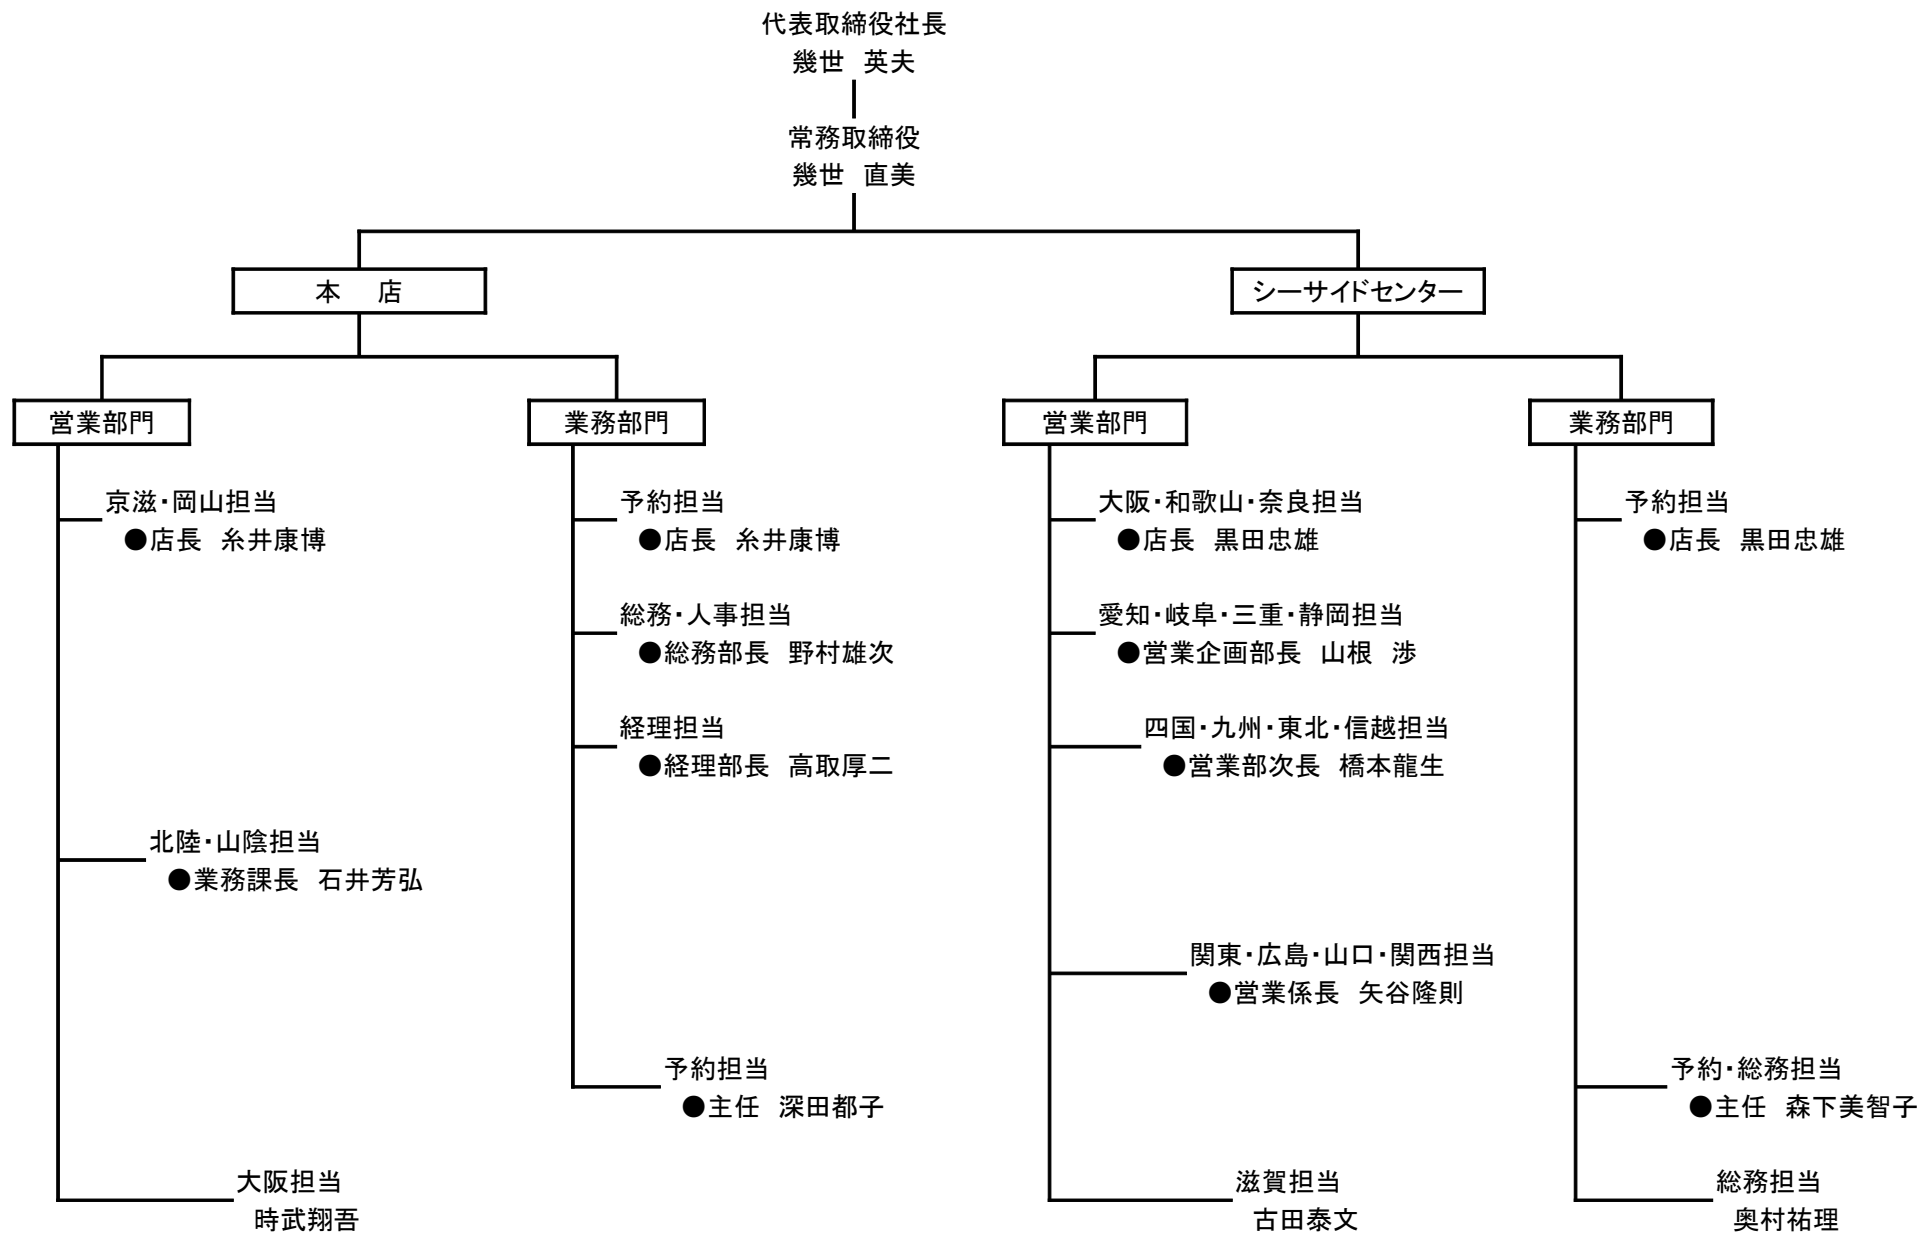

事務・営業部門 組織図

※担当者不在時、時間外のお問合せ 橋立大丸本店 TEL.0772-22-4151